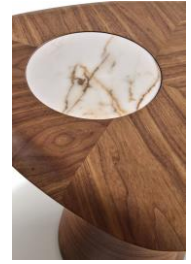

HURTADO®

HANDCRAFTED
100% IN
SPAIN

Legacy COLLECTION

INCHES: W 21 3/4" D 19 3/4" H 21 3/4"

CM: W 55cm D 50cm H 55cm

Ref. AX0064

Vol.: 0.28 m³ P. Bruto: 15 Kgs. Bultos: 1

Vol.: 0.28 cbm - 10 f3 / Gross W.: 15 Kgs. - 33 Lbs / Box: 1

END TABLE (Porcelain Stoneware)

Porcelain inlay on the top.

Introducing the Legacy end table, featuring a stunning porcelain inlay on the top that adds a touch of elegance to any space. With its gracefully curved shapes, this table offers the flexibility to customise the wood finish and choose the porcelain color. Whether you desire a single statement piece or a cohesive set of various sizes, the Legacy collection caters to your unique style and needs.

MESA AUXILIAR (Porcelánico)

Tapa con detalle porcelánico.

Presentamos la mesa auxiliar Legacy, que cuenta con un detalle de porcelánico en la tapa, añadiendo un toque de elegancia a cualquier espacio. Con sus formas suavemente curvadas, esta mesa ofrece la flexibilidad de personalizar el acabado de madera y elegir el color de porcelánico. Ya sea que desees una pieza única o un conjunto cohesivo de diferentes tamaños, la colección Legacy se adapta a tu estilo y necesidades.