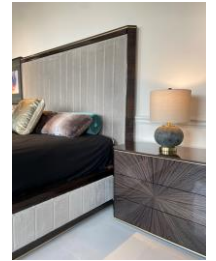

HURTADO®

HANDCRAFTED
100% IN
SPAIN

Emerald

COLLECTION

INCHES: W 88 1/4" D 86 1/2" H 70 3/4"

CM: W 224cm D 220cm H 180cm

Vol.: 1.18 m³ P. Bruto: 198 Kgs. Bultos: 5

Vol.: 1.18 cbm - 42 f3 / Gross W.: 198 Kgs. - 437 Lbs / Box: 5

UPHOLSTERED KING SIZE BED (USA)

USA King size mattress (Inches: 76" x 80" - CM: 193 x 203 cm). C.O.M. 5,85 m / 6,4 yds

Delight in well-deserved lavish rest with the grand Emerald King Size Bed. Rejuvenate and escape to an inspired dream world. This design features Hurtado's touch of opulence that has been established since 1940 through world-class craftsmanship.

CAMA KING TAPIZADO (USA)

Colchón King USA 193 x 203 cm (76" x 80"). Metraje 5,85 m

La gran cama King de la colección Emerald permite deleitarse con un merecido descanso. Escapa y rejuvenece en un mundo de ensueño. Toques de opulencia en este diseño de HURTADO que desde 1940 se ha distinguido como una marca de muebles de alta calidad dedicada a la tradición y la atención al detalle.

Natural
813 Matte | Mate
713 High Sheen | Alto Brillo

Cappuccino
887 Matte | Mate
587 Satin | Satinado
787 High Sheen | Alto Brillo

Gray | Gris
888 Matte | Mate
588 Satin | Satinado
788 High Sheen | Alto Brillo