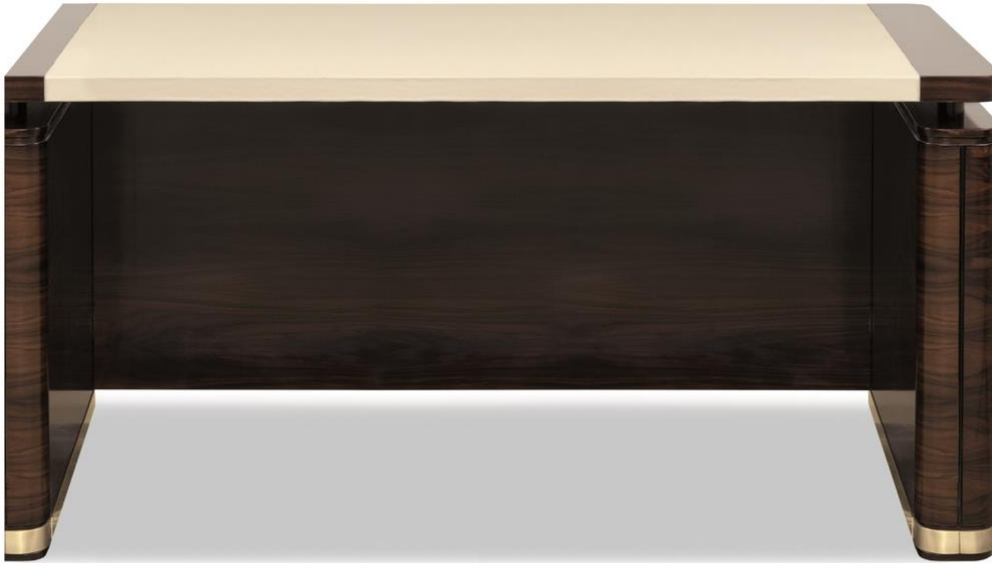

HURTADO®

HANDCRAFTED
100% IN
SPAIN

Santa Barbara

COLLECTION

INCHES: W 63" D 35 1/2" H 29 1/2"

CM: W 160cm D 90cm H 75cm

Ref. SB7022

Vol.: 1.41 m³ P. Bruto: 81 Kgs. Bultos: 1

Vol.: 1.41 cbm - 50 f3 / Gross W.: 81 Kgs. - 179 Lbs / Box: 1

CONFERENCE SECTIONAL TABLE (RIGHT MODULE)

Leather on top. Metal accents on the base.

The Santa Barbara Modular Conference Table is full of grandeur and created to stimulate success and elegance. This modular conference table features a one-of-a-kind leather top, brass metal accents, and Hurtado's beautifully crafted wood from Spain. Deeply rooted in artisanship, this meeting table can be customized for the installation of data and has connections for data and microphones.

MESA JUNTAS MODULAR (MODULO TERMINAL DERECHO)

Tapa con piel. Detalles metálicos en la base.

La mesa de conferencias modular de la colección Santa Barbara está creada para el éxito y la elegancia. Esta mesa de conferencias modular cuenta con una tapa en piel y detalles de latón. Esta mesa de reuniones se puede personalizar con la instalación de conexiones eléctricas o de datos y micrófonos.