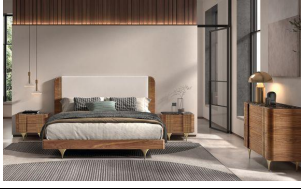

BEDROOM

The Legacy bedroom exudes contemporary elegance, showcasing Hurtado's dedication to high-quality craftsmanship. The bedside tables and chest of drawers feature refined marble tops, while the bed's upholstered headboard serves as a stylish centrepiece. Discover the perfect harmony of design and functionality with the Legacy bedroom collection.

DORMITORIO

El dormitorio Legacy representa la sofisticación contemporánea, fiel a la dedicación de Hurtado por ofrecer mobiliario de alta calidad. Las mesitas de noche y la cómoda destacan por sus elegantes tapas de mármol, mientras que el cabecero tapizado de la cama se convierte en el punto focal de la habitación. Descubre la perfecta combinación de estilo y funcionalidad con la colección de dormitorios Legacy.

BEDROOM

DORMITORIO

Ref. GYKP04

INCHES: W 84 3/4" D 85" H 51 1/4"

CM: W 215cm D 216cm H 130cm

1 pcs.
und.

813 NATURAL MATTE WALNUT
NOGAL NATURAL MATE

M02 BRASS
LATÓN