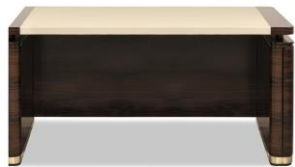

HURTADO[®]HANDCRAFTED
100% IN
SPAIN**Santa Barbara**

COLLECTION

**OFFICE**

The Santa Barbara Modular Conference Table is full of grandeur and created to stimulate success and elegance. This modular conference table features a one-of-a-kind leather top, brass metal accents, and Hurtado's beautifully crafted wood from Spain. Deeply rooted in artisanship, this meeting table can be customized for the installation of data and has connections for data and microphones.

OFICINA

La mesa de conferencias modular de la colección Santa Barbara está creada para el éxito y la elegancia. Esta mesa de conferencias modular cuenta con una tapa en piel y detalles de latón. Esta mesa de reuniones se puede personalizar con la instalación de conexiones eléctricas o de datos y micrófonos.

OFFICE

OFICINA

Ref. SB7020

INCHES: W 63" D 35 1/2" H 29 1/2"

CM: W 160cm D 90cm H 75cm

1 pcs.
und.

574 SATIN GRAY PEARL BIRD EYE MAPLE
ERABLE GRIS PERLA SATINADO

M02 BRASS
LATÓN

C6 LEATHER FLORIDA ALMOND
C6 PIEL FLORIDA ALMOND

Ref. SB7022

INCHES: W 63" D 35 1/2" H 29 1/2"

CM: W 160cm D 90cm H 75cm

1 pcs.
und.

574 SATIN GRAY PEARL BIRD EYE MAPLE
ERABLE GRIS PERLA SATINADO

M02 BRASS
LATÓN