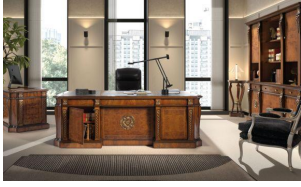

HURTADO®

HANDCRAFTED
100% IN
SPAIN

Amb. 91

Dali

COLLECTION

OFFICE

The Hurtado's Dali office furniture proposal with sophisticated designs includes bookcase, computer desk, executive desk and credenza in different finishes of elm and walnut. DALI allows versatility in dimensions, finishes, marquetry, and inlays, adapting to the spirit of customization. DALI office furniture collection is the perfect choice for public and private Executive offices.

OFICINA

La colección de muebles de oficina Dali con sofisticados diseños incluye mesas de despacho, libreros, mesas de ordenador, y aparadores en distintos acabados de olmo y nogal. DALI permite versatilidad en dimensiones, acabados, marquetería, e incrustaciones, adaptándose al espíritu de personalización. Colección Dali es la elección perfecta para las oficinas de alta dirección tanto públicas, como privadas.

OFFICE OFICINA

Ref. DA7001

INCHES: W 94 1/2" D 43 1/4" H 30 3/4"

CM: W 240cm D 110cm H 78cm

1 pcs.
und.

515 SATIN ELM (DALI)
OLMO SATINADO (DALI)

C6 LEATHER FLORIDA BLACK
C6 PIEL FLORIDA BLACK

Ref. 638700